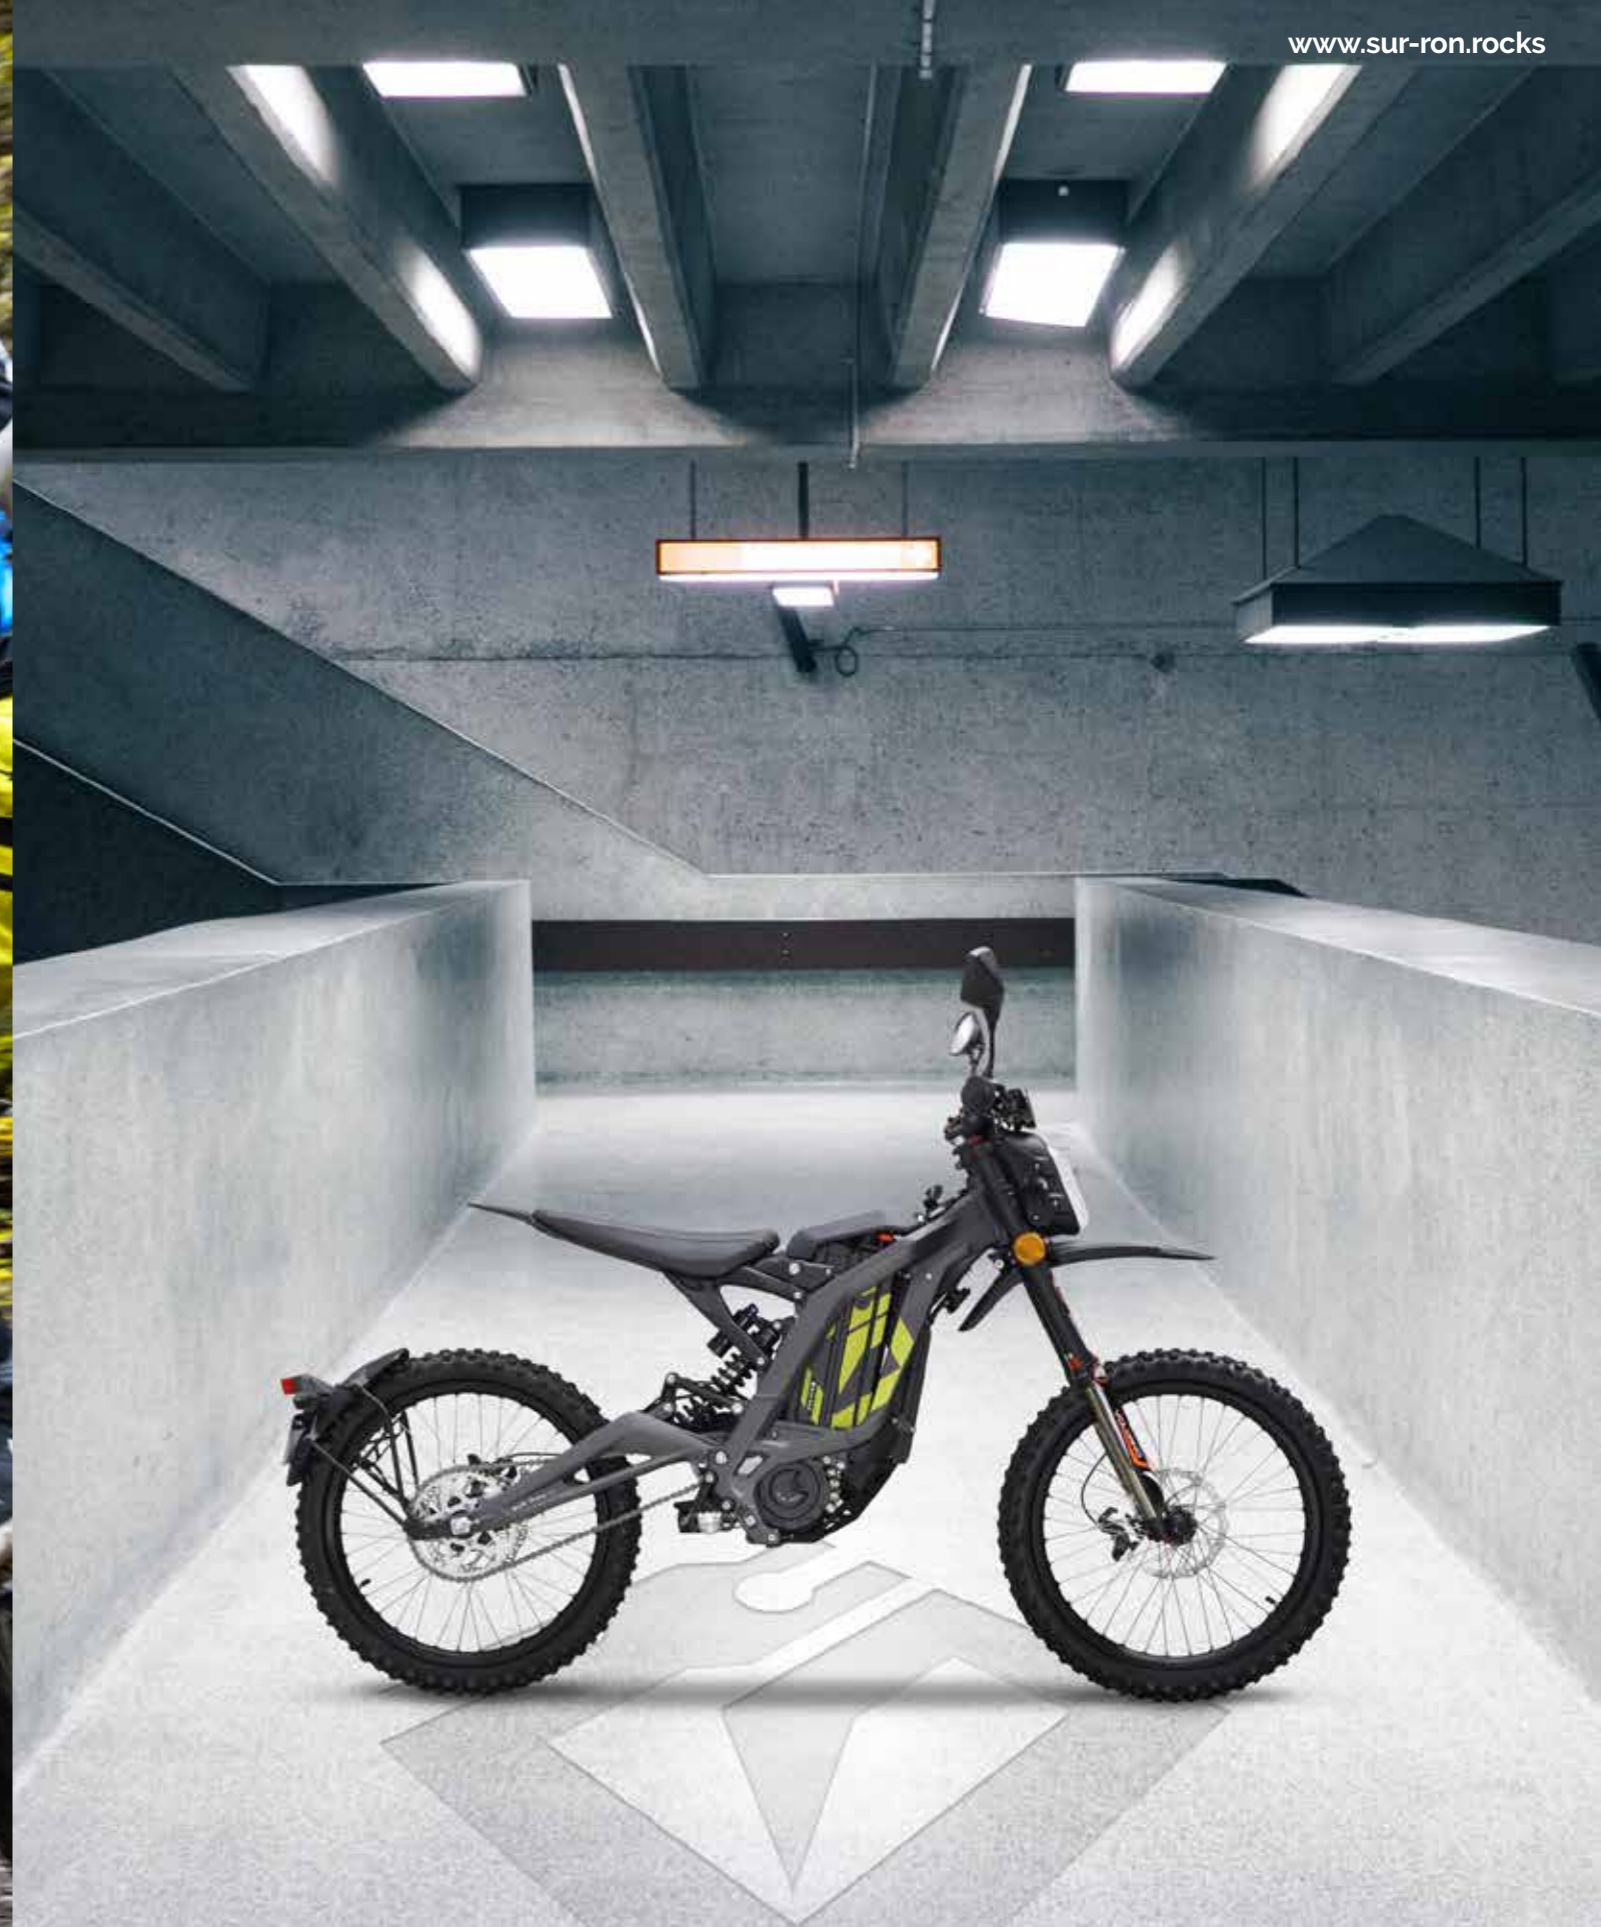

Die abgebildeten Fahrzeuge können von der Serienausstattung abweichen.

SUR-RON
www.sur-ron.rocks

Ausführliche Informationen findest Du unter www.sur-ron.rocks
oder im aktuellen Sur-Ron Katalog.

Generalimporteur Schweiz:
JB Töffhandel GmbH, Bucherstrasse 6, CH-8585 Happerswil

SUR-RON